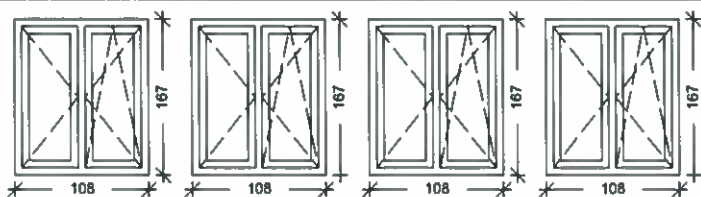

UL. CHOPINA 8 M. 6a

ELEMENTY DODATKOWE:

- parapety zewnętrzne: stal 0,7 mm, kolor RAL 8019
  wymiar: 225 mm x 1100 mm - 7 sztuki
- nawiewniki ciśnieniowe - 7 sztuki