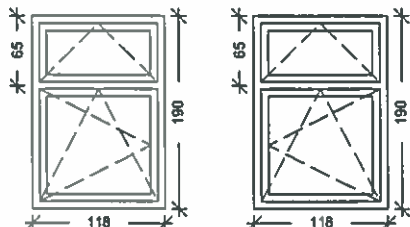

## ZESTAWIENIE STOLARKI OKIENNEJ DO WYMIANY STR. NR 2

KOLOR OKIEN: ZEWNĘTRNY-BIAŁY, WEWNĘTRZNY-BIAŁY

UL. 1 MAJA 84A M. 4

## ELEMENTY DODATKOWE:

- parapety zewnętrzne: stal 0,7 mm, kolor RAL 8019  
wymiar: 200 mm x 1120 mm - 2 sztuki
- nawiewniki ciśnieniowe - 2 sztuki

KOLOR OKIEN: ZEWNĘTRNY-BIAŁY, WEWNĘTRZNY-BIAŁY

UL. DEKERTA 12 M. 2a