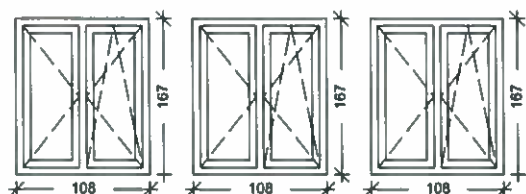

KOLOR OKIEN: ZEWNĘTRNY-BIAŁY, WEWNĘTRZNY-BIAŁY

UL. WARYŃSKIEGO 46 M. 36

ELEMENTY DODATKOWE:

- parapety zewnętrzne: stal 0,7 mm, kolor RAL 8019
  wymiar: 200 mm x 1140 mm - 2 sztuki
- nawiewniki ciśnieniowe - 2 sztuki