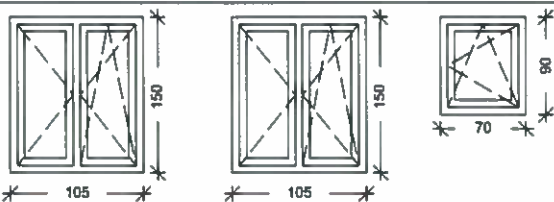

ZESTAWIENIE STOLARKI OKIENNEJ DO WYMIANY STR. NR 1

KOLOR OKIEN: ZEWNĘTRNY-BIAŁY, WEWNĘTRZNY-BIAŁY

UL. LESZNO 42 M. 4

ELEMENTY DODATKOWE:

- parapety zewnętrzne: stal 0,7 mm, kolor RAL 8019
  wymiar: 200 mm x 1450 mm - 2 sztuki
- wymiar: 150 mm x 700 mm - 1 sztuka
- nawiewniki ciśnieniowe - 3 sztuki