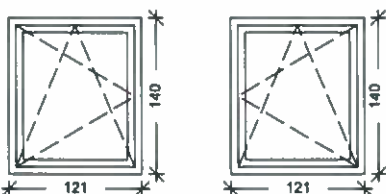

## ELEMENTY DODATKOWE:

- parapety zewnętrzne: stal 0,7 mm, kolor RAL 8019  
wymiar: 200 mm x 1450 mm - 2 sztuki
- wymiar: 150 mm x 700 mm - 1 sztuka
- nawiewniki ciśnieniowe - 3 sztuki

KOLOR OKIEN: ZEWNĘTRNY-BIAŁY, WEWNĘTRZNY-BIAŁY