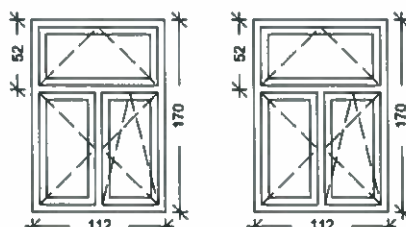

KOLOR OKIEN: ZEWNĘTRNY-OKLEINA MAHOŃ, WEWNĘTRZNY-BIAŁY

UL. STRZELECKA 8 M. 18

ELEMENTY DODATKOWE:

- parapety zewnętrzne: stal 0,7 mm, kolor RAL 8019
  wymiar: 180 mm x 1200 mm - 2 sztuki
- nawiewniki ciśnieniowe - 2 sztuki