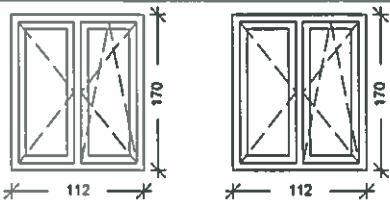

ZESTAWIENIE STOLARKI OKIENNEJ DO WYMIANY STR. NR 2

KOLOR OKIEN: ZEWNĘTRNY-BIAŁY, WEWNĘTRZNY-BIAŁY

UL. 1 MAJA 84A M. 4

ELEMENTY DODATKOWE:

- parapety zewnętrzne: stal 0,7 mm, kolor RAL 8019
  wymiar: 200 mm x 1120 mm - 2 sztuki
- nawiewniki ciśnieniowe - 2 sztuki