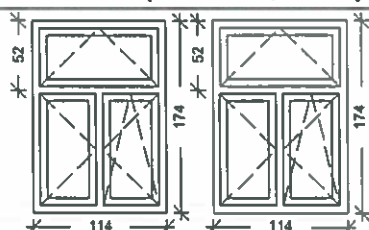

KOLOR OKIEN: ZEWNĘTRNY-OKLEINA MAHOŃ, WEWNĘTRZNY-BIAŁY

UL. WARYŃSKIEGO 46 M. 36

ELEMENTY DODATKOWE:

- parapety zewnętrzne: stal 0,7 mm, kolor RAL 8019
  wymiar: 200 mm x 1140 mm - 2 sztuki
- nawiewniki ciśnieniowe - 2 sztuki