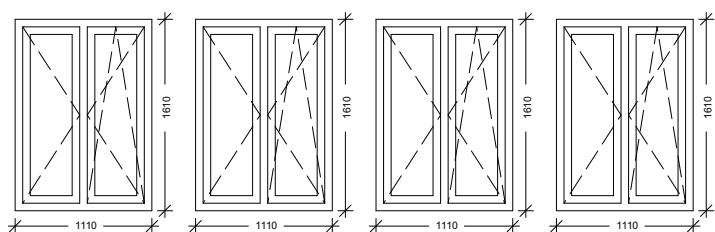

## UL. NARUTOWICZA 21 M. 11

ELEMENTY DODATKOWE:

- parapety zewnętrzne: stal 0,7 mm, kolor RAL 8019  
wymiar: 200 mm x 1380 mm - 3 sztuki
- nawiewniki ciśnieniowe - 4 sztuki
- szprosy konstrukcyjne w dolnych kwaterach okien - 3 sztuki
- ruchomy słupek w kwaterze dolnej okna balkonowego

## UL. 11 LISTOPADA 26 M. 4

ELEMENTY DODATKOWE:

- parapety zewnętrzne: stal 0,7 mm, kolor RAL 8019  
wymiar: 200 mm x 1260 mm - 2 sztuki
- nawiewniki ciśnieniowe - 2 sztuki

KOLOR OKIEN: ZEWNĘTRZNY-MAHOŃ, WEWNĘTRZNY-BIAŁY

## UL. WARYŃSKIEGO 44 M. 3

ELEMENTY DODATKOWE:

- parapety zewnętrzne: stal 0,7 mm, kolor RAL 8019  
wymiar: 200 mm x 1300 mm - 1 sztuka
- nawiewnik ciśnieniowy - 1 sztuka

KOLOR OKIEN: ZEWNĘTRZNY-MAHOŃ, WEWNĘTRZNY-BIAŁY

## UL. WARYŃSKIEGO 46 M. 37

ELEMENTY DODATKOWE:

- parapety zewnętrzne: stal 0,7 mm, kolor RAL 8019  
wymiar: 200 mm x 1550 mm - 2 sztuki
- nawiewniki ciśnieniowe - 2 sztuki

KOLOR OKIEN: ZEWNĘTRZNY-BIAŁY, WEWNĘTRZNY-BIAŁY