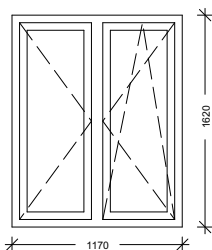

## UL. NARUTOWICZA 21 M. 11

ELEMENTY DODATKOWE:

- parapety zewnętrzne: stal 0,7 mm, kolor RAL 8019  
wymiar: 200 mm x 1380 mm - 3 sztuki
- nawiewniki ciśnieniowe - 4 sztuki
- szprosy konstrukcyjne w dolnych kwaterach okien - 3 sztuki
- ruchomy słupek w kwaterze dolnej okna balkonowego

## UL. 11 LISTOPADA 26 M. 4

ELEMENTY DODATKOWE:

- parapety zewnętrzne: stal 0,7 mm, kolor RAL 8019  
wymiar: 200 mm x 1260 mm - 2 sztuki
- nawiewniki ciśnieniowe - 2 sztuki

KOLOR OKIEN: ZEWNĘTRZNY-MAHOŃ, WEWNĘTRZNY-BIAŁY