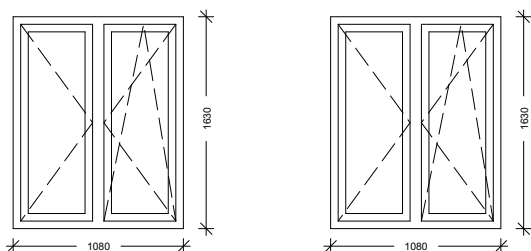

## UL. NARUTOWICZA 21 M. 11

ELEMENTY DODATKOWE:

- parapety zewnętrzne: stal 0,7 mm, kolor RAL 8019  
wymiar: 200 mm x 1380 mm - 3 sztuki
- nawiewniki ciśnieniowe - 4 sztuki
- szprosy konstrukcyjne w dolnych kwaterach okien - 3 sztuki
- ruchomy słupek w kwaterze dolnej okna balkonowego

## UL. 11 LISTOPADA 26 M. 4

ELEMENTY DODATKOWE:

- parapety zewnętrzne: stal 0,7 mm, kolor RAL 8019  
wymiar: 200 mm x 1260 mm - 2 sztuki
- nawiewniki ciśnieniowe - 2 sztuki

KOLOR OKIEN: ZEWNĘTRZNY-MAHOŃ, WEWNĘTRZNY-BIAŁY