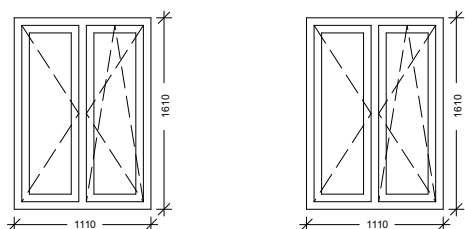

## UL. 11 LISTOPADA 26 M. 4

ELEMENTY DODATKOWE:

- parapety zewnętrzne: stal 0,7 mm, kolor RAL 8019  
wymiar: 200 mm x 1260 mm - 2 sztuki
- nawiewniki ciśnieniowe - 2 sztuki

KOLOR OKIEN: ZEWNĘTRZNY-MAHOŃ, WEWNĘTRZNY-BIAŁY

## UL. WARYŃSKIEGO 46 M. 37

ELEMENTY DODATKOWE:

- parapety zewnętrzne: stal 0,7 mm, kolor RAL 8019  
wymiar: 200 mm x 1550 mm - 2 sztuki
- nawiewniki ciśnieniowe - 2 sztuki

KOLOR OKIEN: ZEWNĘTRZNY-BIAŁY, WEWNĘTRZNY-BIAŁY

## UL. KILIŃSKIEGO 20 M. 9

ELEMENTY DODATKOWE:

- parapety zewnętrzne: stal 0,7 mm, kolor RAL 8019  
wymiar: 250 mm x 1500 mm - 4 sztuki
- nawiewniki ciśnieniowe - 4 sztuki

KOLOR OKIEN: ZEWNĘTRZNY-BIAŁY, WEWNĘTRZNY-BIAŁY