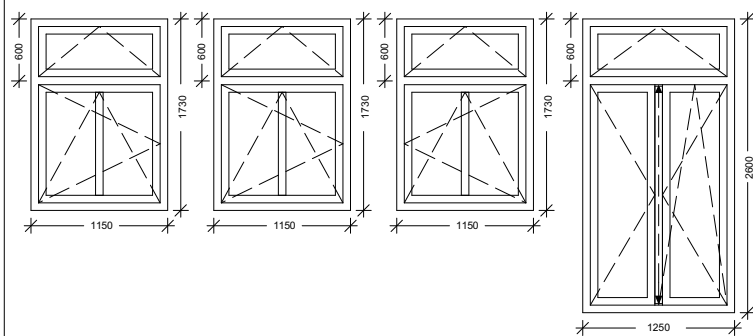

ZESTAWIENIE STOLARKI OKIENNEJ DO WYMIANY LOKALE MIESZKALNE

KOLOR OKIEN: ZEWNĘTRZNY-BIAŁY, WEWNĘTRZNY-BIAŁY

UL. NARUTOWICZA 21 M. 11

ELEMENTY DODATKOWE:

- parapety zewnętrzne: stal 0,7 mm, kolor RAL 8019
  wymiar: 200 mm x 1380 mm - 3 sztuki
- nawiewniki ciśnieniowe - 4 sztuki
- szprosy konstrukcyjne w dolnych kwaterach okien - 3 sztuki
- ruchomy słupek w kwaterze dolnej okna balkonowego