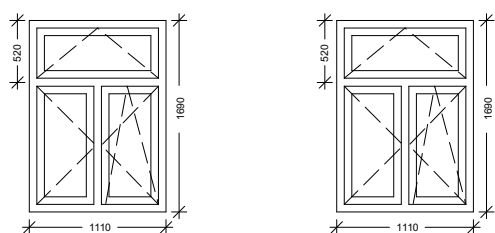

KOLOR OKIEN: ZEWNĘTRZNY-MAHOŃ, WEWNĘTRZNY-BIAŁY

UL. WARYŃSKIEGO 46 M. 37

ELEMENTY DODATKOWE:

- parapety zewnętrzne: stal 0,7 mm, kolor RAL 8019
  wymiar: 200 mm x 1550 mm - 2 sztuki
- nawiewniki ciśnieniowe - 2 sztuki