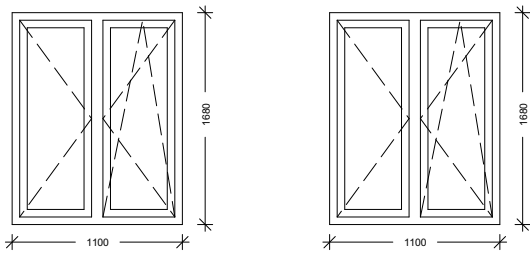

ZESTAWIENIE STOLARKI OKIENNEJ DO WYMIANY KLATKI SCHODOWE

KOLOR OKIEN: ZEWNĘTRZNY-BIAŁY, WEWNĘTRZNY-BIAŁY

UL. 11 LISTOPADA 26

ELEMENTY DODATKOWE:

- parapety zewnętrzne: stal 0,7 mm, kolor RAL 8019
wymiar: 180 mm x 1250 mm - 2 sztuki
- nawiewniki ciśnieniowe - 2 sztuki

KOLOR OKIEN: ZEWNĘTRZNY-BIAŁY, WEWNĘTRZNY-BIAŁY

UL. PIĘKNA 25 (KLATKA SZCZYTOWA)

ELEMENTY DODATKOWE:

- parapety zewnętrzne: stal 0,7 mm, kolor RAL 8019
wymiar: 180 mm x 950 mm - 2 sztuki
- nawiewniki ciśnieniowe - 2 sztuki