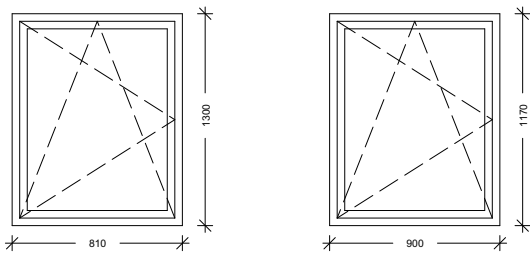

ZESTAWIENIE STOLARKI OKIENNEJ DO WYMIANY KLATKI SCHODOWE

KOLOR OKIEN: ZEWNĘTRZNY-BIAŁY, WEWNĘTRZNY-BIAŁY

UL. 11 LISTOPADA 26

ELEMENTY DODATKOWE:

- parapety zewnętrzne: stal 0,7 mm, kolor RAL 8019
wymiar: 180 mm x 1250 mm - 2 sztuki
- nawiewniki ciśnieniowe - 2 sztuki

KOLOR OKIEN: ZEWNĘTRZNY-BIAŁY, WEWNĘTRZNY-BIAŁY

UL. PIĘKNA 25 (KLATKA SZCZYTOWA)

ELEMENTY DODATKOWE:

- parapety zewnętrzne: stal 0,7 mm, kolor RAL 8019
wymiar: 180 mm x 950 mm - 2 sztuki
- nawiewniki ciśnieniowe - 2 sztuki